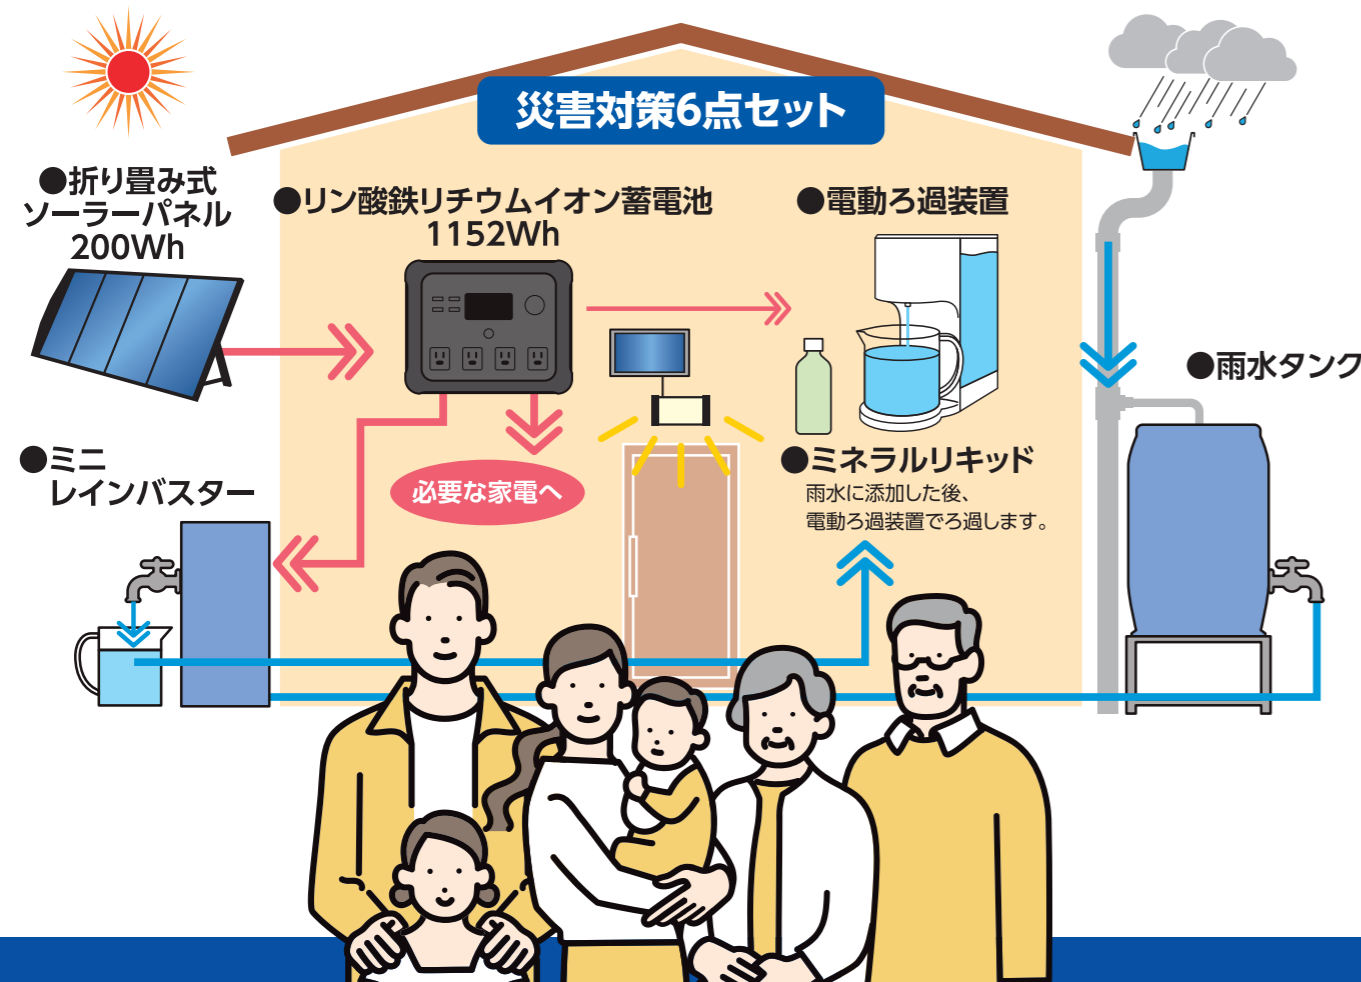

## ライフラインがストップ！ 災害時には水と電気の確保が不可欠です

災害大国と称されることもある日本。近年続発する自然災害(台風・大雨・地震・噴火等)や、それに伴う土砂崩れ・洪水などによる、市民生活や事業への影響が危惧されています。断水・停電が発生した場合、復旧まで1か月以上を要するケースも。最小限のライフラインを確保することは、住宅においても今や必須の取り組みと言えます。

### 水と電気がもたらす様々なメリット

水		電気	
<b>飲料水</b> 成人一人あたり一日に1.5~3.0ℓの水が必要です	<b>生活用水</b> トイレや洗面、洗い物などにも水は欠かせません	<b>照明</b> 灯りのない空間は心細いだけでなくケガの危険も	<b>蓄電池</b> 安否確認・救急連絡に必要なスマホや様々な家電製品の電源を確保

## 住み慣れた我が家が安心の避難場所になります

ライフラインの復旧を自宅で待つことは、被災時のストレス軽減にもつながります。安全に気を配りながら、プライバシーが保たれた空間で過ごす。スリーエスでは各ご家庭に、水と電気を大自然からまかなう「災害対策6点セット」の導入をご提案いたします。